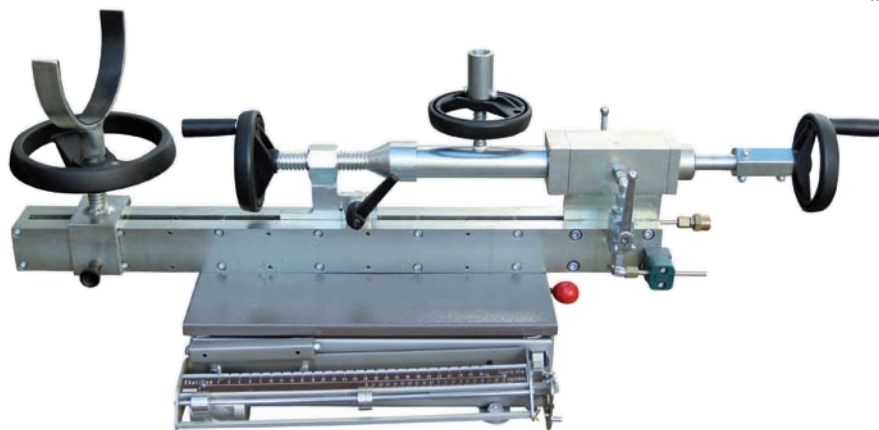

Báscula romana, modelo LW52

Opcional:

- » Caja de herramientas carraca
- » Manguera de CO₂ 2 m
- » Adaptador CO₂-QUICK

DATOS TÉCNICOS

Capacidad:	52 kg
Resolución:	2 g
Long x Anch:	425 x 300 mm
Peso:	35 kg