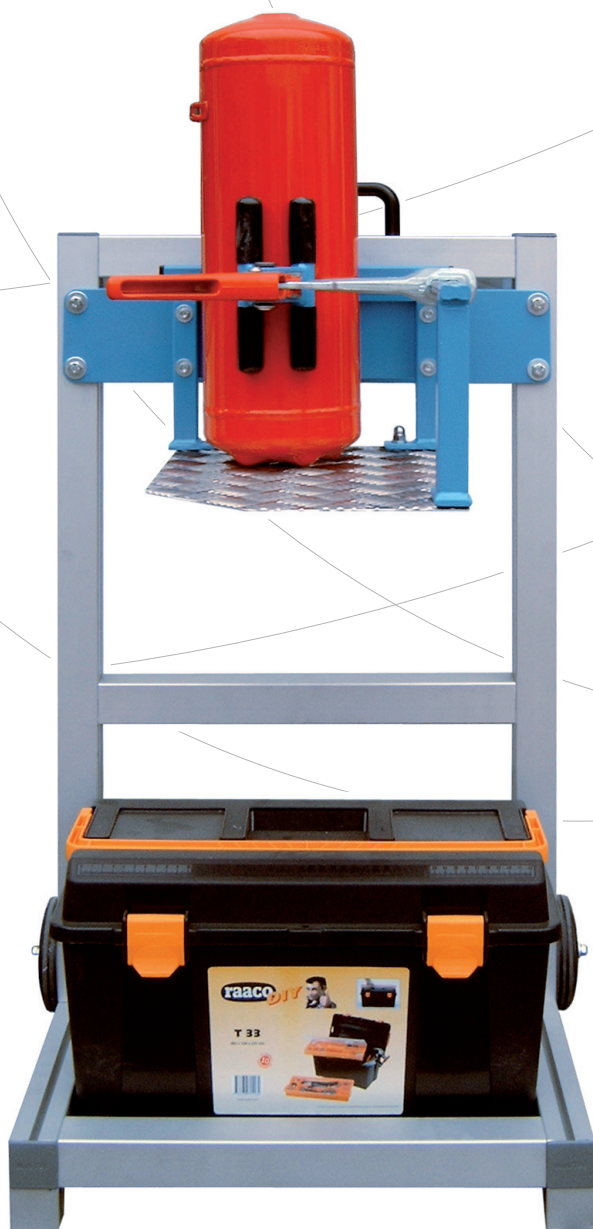

No. 133 000 · Carro taller · SPANN-BOY

El carro taller móvil, modelo SPANN-BOY, es el apoyo ideal para el servicio de extintores.

El carro dispone de una trinca de cierre manual y giratoria con cierre rápido. Una altura de trabajo ergonómica apoya el manejo de los extintores. Está equipado con una caja de herramientas grande. Opcionalmente se puede montar una segunda caja de herramientas. Por su construcción robusta el carro taller SPANN-BOY dispone de una gran estabilidad.

DATOS TÉCNICOS

Construcción:	Aluminio
Long x Anch x Alt:	Aprox. 600 x 450 x 1000 mm
Peso (vacío):	Aprox. 9 kg
Color:	Laca Hammerschlag azul

Opcional:

- » Equipado con ruedas de escalera
- » Soportes adicionales para herramientas, etc.