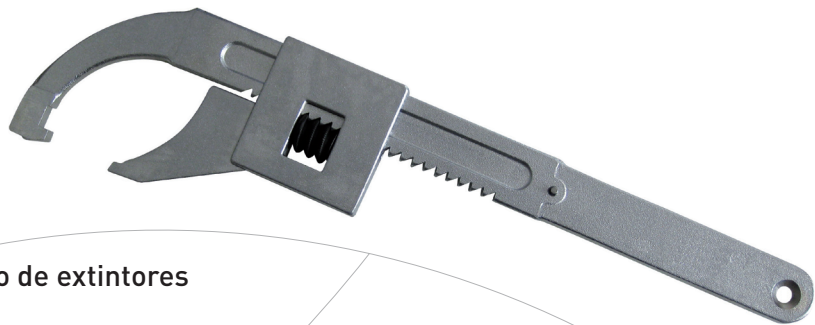

Lámpara de inspección

La lámpara de inspección sirve para el control interior de extintores de todos los tipos.

Llave universal

La llave universal sirve para abrir todos los tipos de extintores.

Adaptador adicional para el llenado de extintores portátiles

Diámetro de 25 mm